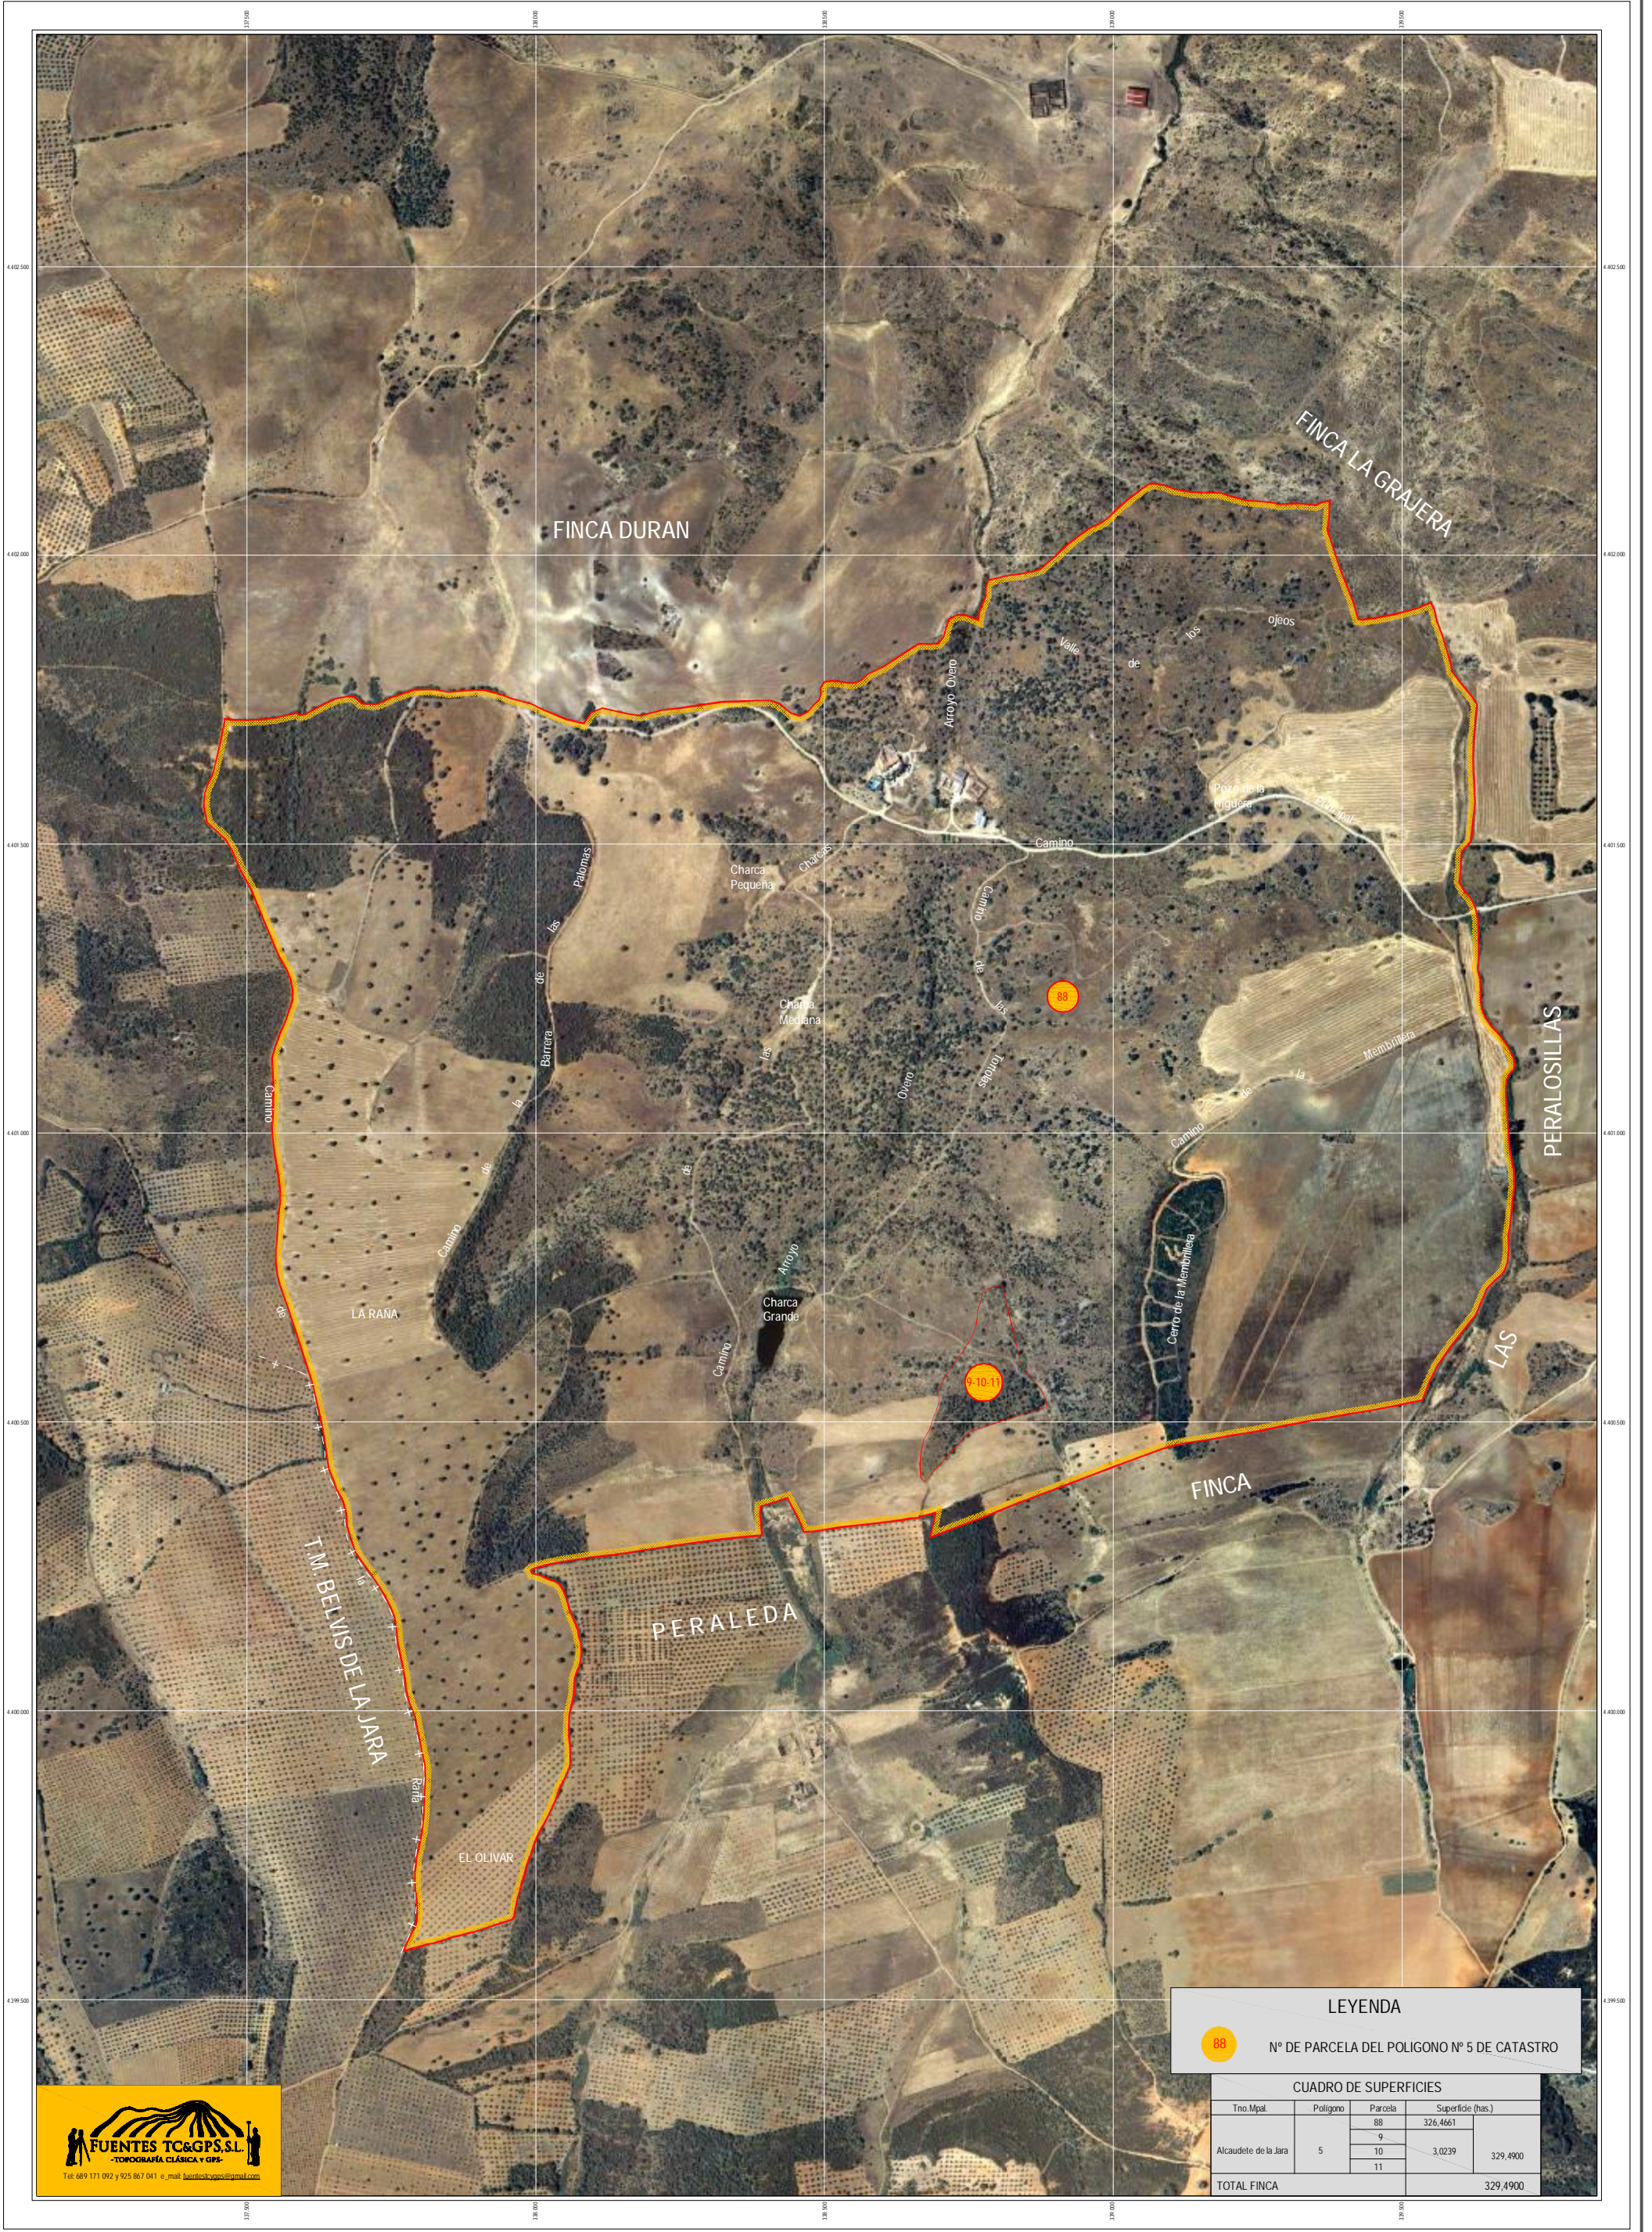

FINCA LA CHARCONA
TERMINO DE ALCAUDETE DE LA JARA (TOLEDO)
ESCALA 1/10.000

LEYENDA

 N° DE PARCELA DEL POLIGONO N° 5 DE CATASTRO

CUADRO DE SUPERFICIES

Tno.Mpal	Poligono	Parcela	Superficie (has.)	
		88	326,4661	
		9		
Alcaudete de la Jara	5	10	3,0239	329,4900
		11		
TOTAL FINCA				329,4900